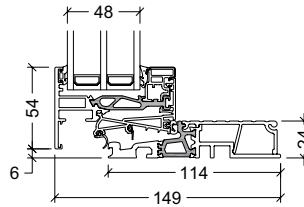

VELFAC 200 fönsterdörr - trösklar

15mm komposit
elementdjup 149mm och 174mm

24mm alu/PA
elementdjup 149mm och 174mm

52mm trä med aluminiumslidskena
elementdjup 149mm och 174mm