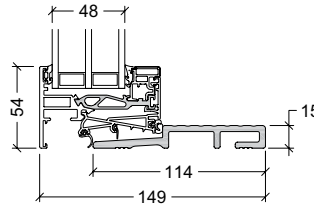

VELFAC 200 fönsterdörr - trösklar

15mm komposit
elementdjup 149mm och 174mm

24mm alu/PA
elementdjup 149mm och 174mm

52mm trä med aluminiumslidskena
elementdjup 149mm och 174mm