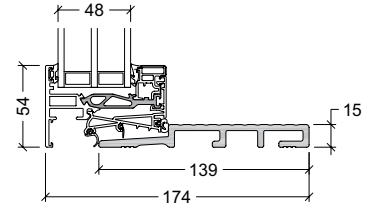

VELFAC 200 fönsterdörr - trösklar

15mm komposit
elementdjup 149mm och 174mm

24mm alu/PA
elementdjup 149mm och 174mm

52mm trä med aluminiumslidskena
elementdjup 149mm och 174mm