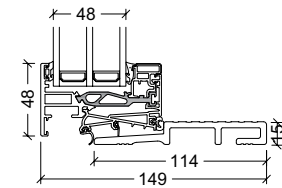

VELFAC 200 fönsterdörr - trösklar

15mm komposit
elementdjup 149mm och 174mm

24mm alu/PA
elementdjup 149mm och 174mm

52mm trä med aluminiumslidskena
elementdjup 149mm och 174mm