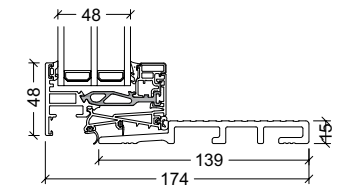

VELFAC 200 fönsterdörr - trösklar

15mm komposit
elementdjup 149mm och 174mm

24mm alu/PA
elementdjup 149mm och 174mm

52mm trä med aluminiumslidskena
elementdjup 149mm och 174mm