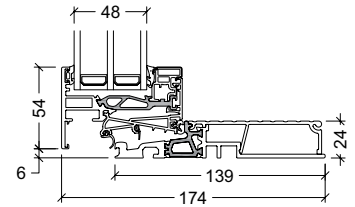

VELFAC 200 fönsterdörr - trösklar

15mm komposit
elementdjup 149mm och 174mm

24mm alu/PA
elementdjup 149mm och 174mm

52mm trä med aluminiumslidskena
elementdjup 149mm och 174mm